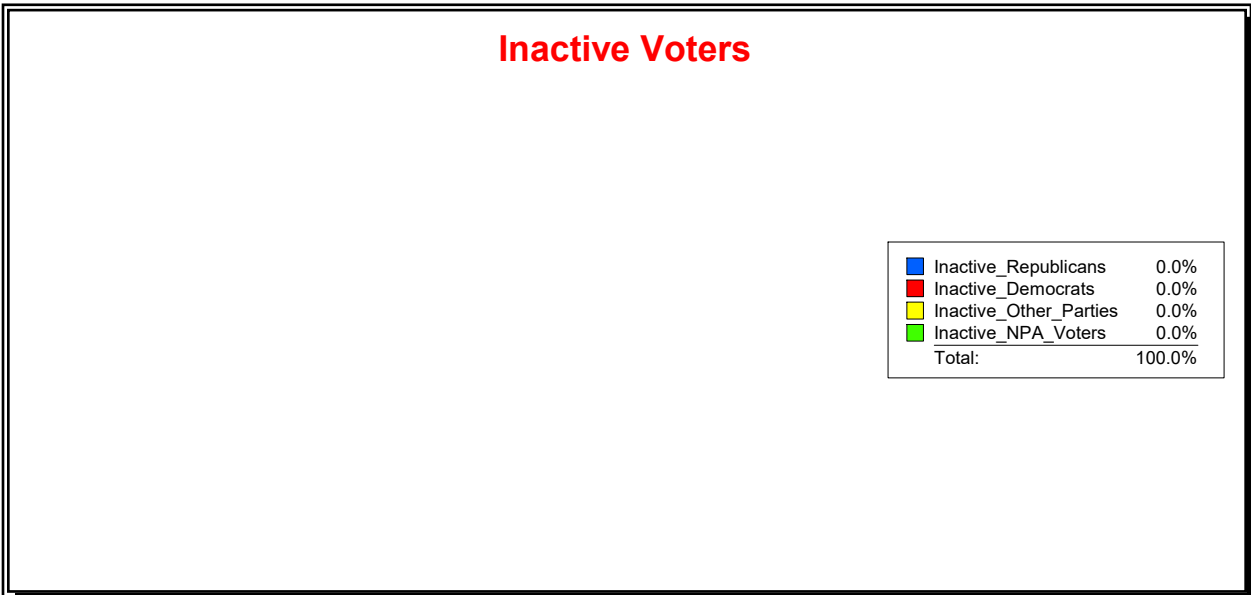

Date 1/2/2024

Time 08:03 AM

Graphs of District Registration

Active Registered Voters

Inactive Voters

<u>District</u>	<u>Total</u>	<u>Dems</u>	<u>Reps</u>	<u>NonP</u>	<u>Other</u>	<u>Total</u>	<u>Dems</u>	<u>Reps</u>	<u>NonP</u>	<u>Other</u>
VENICE	0	0	0	0	0	0	0	0	0	0