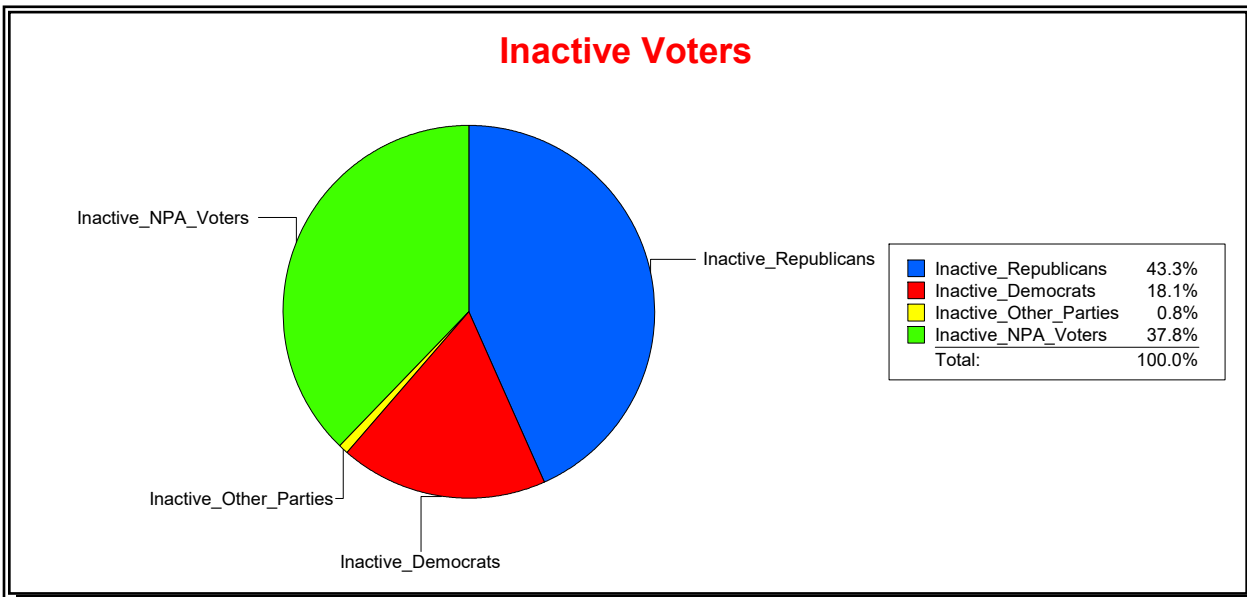

Date 1/2/2024

Time 08:03 AM

Graphs of District Registration

Active Registered Voters

Inactive Voters

<u>District</u>	<u>Total</u>	<u>Dems</u>	<u>Reps</u>	<u>NonP</u>	<u>Other</u>	<u>Total</u>	<u>Dems</u>	<u>Reps</u>	<u>NonP</u>	<u>Other</u>
BLACKBURN CREEK	2,413	566	1,257	544	46	127	23	55	48	1