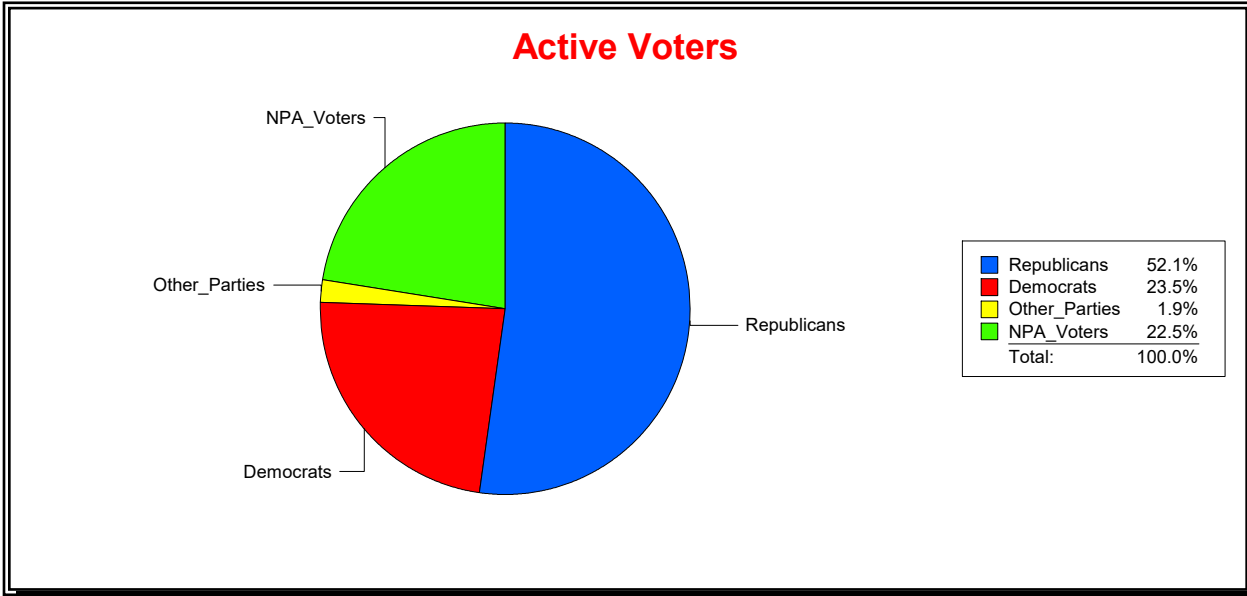

Date 1/2/2024

Time 08:03 AM

Graphs of District Registration

Active Registered Voters

Inactive Voters

<u>District</u>	<u>Total</u>	<u>Dems</u>	<u>Reps</u>	<u>NonP</u>	<u>Other</u>	<u>Total</u>	<u>Dems</u>	<u>Reps</u>	<u>NonP</u>	<u>Other</u>
BLACKBURN CREEK	2,413	566	1,257	544	46	127	23	55	48	1