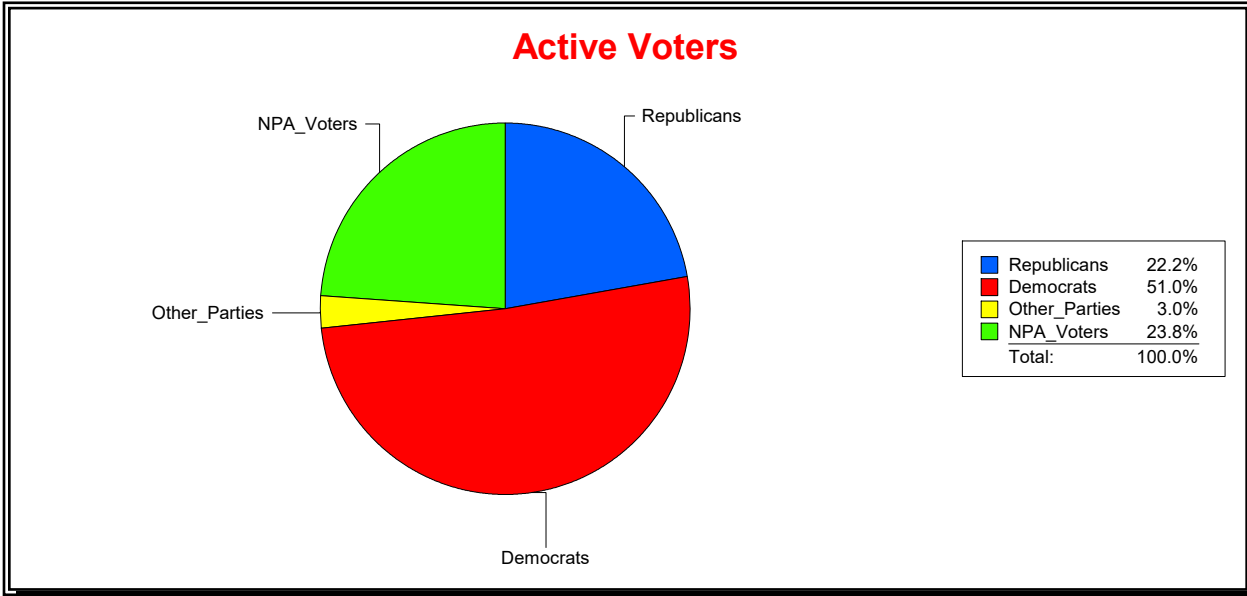

<u>District</u>	<u>Total</u>	<u>Dems</u>	<u>Reps</u>	<u>NonP</u>	<u>Other</u>	<u>Total</u>	<u>Dems</u>	<u>Reps</u>	<u>NonP</u>	<u>Other</u>
SARASOTA 1	8,672	4,423	1,928	2,061	260	3,510	1,753	561	1,139	57