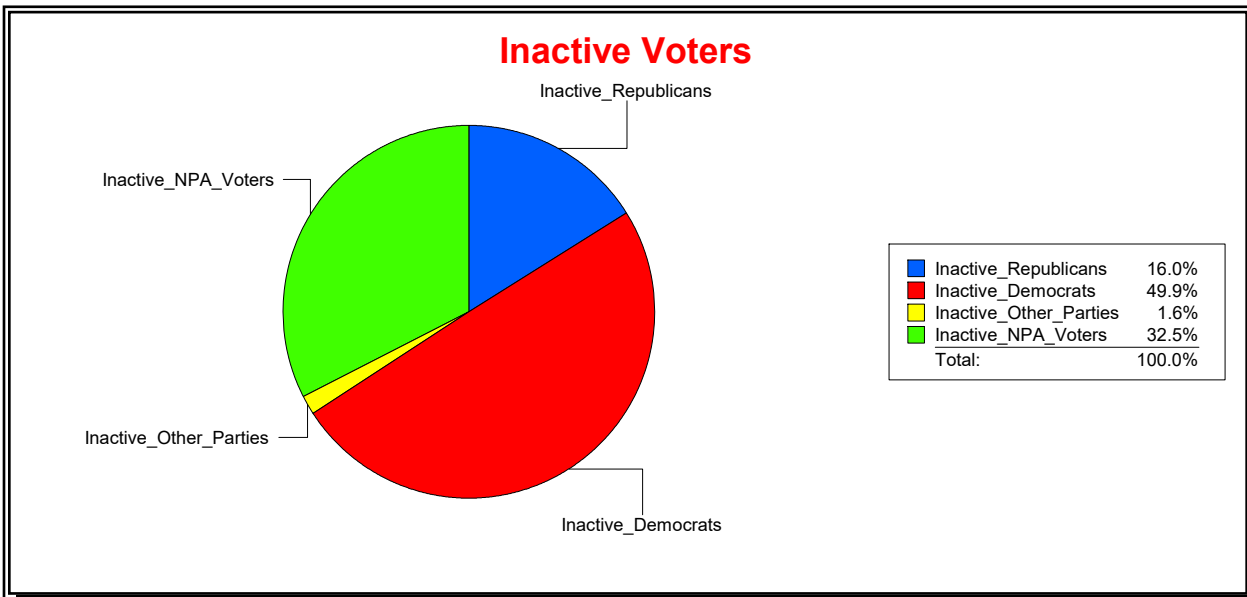

<u>District</u>	<u>Total</u>	<u>Dems</u>	<u>Reps</u>	<u>NonP</u>	<u>Other</u>	<u>Total</u>	<u>Dems</u>	<u>Reps</u>	<u>NonP</u>	<u>Other</u>
SARASOTA 1	8,672	4,423	1,928	2,061	260	3,510	1,753	561	1,139	57