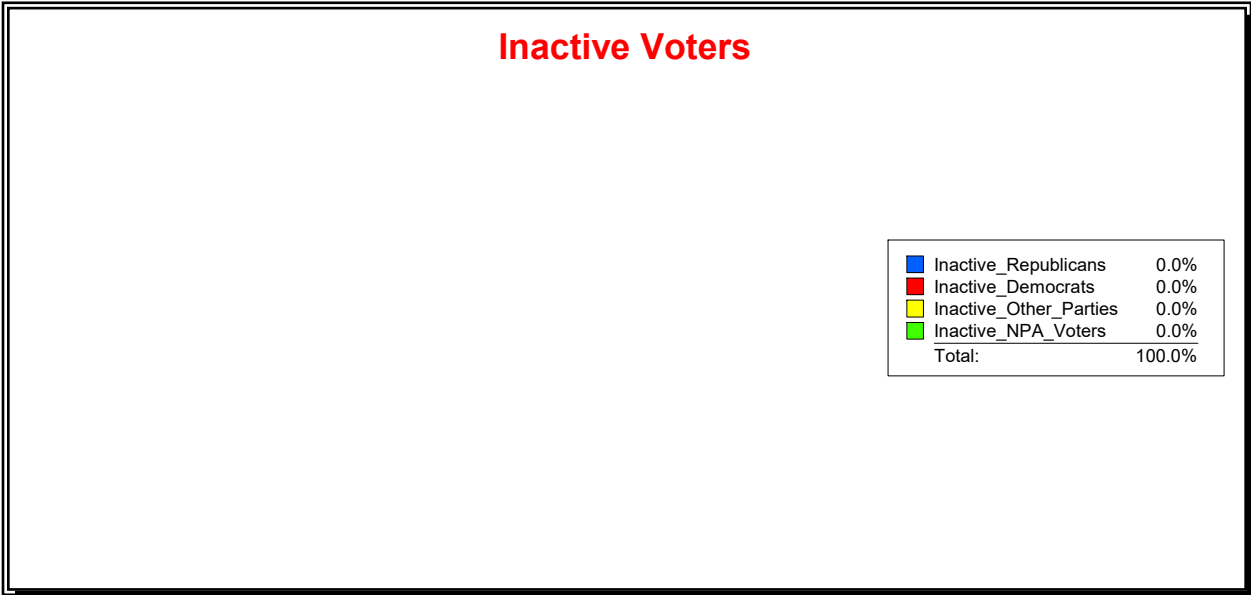

<u>District</u>	<u>Total</u>	<u>Dems</u>	<u>Reps</u>	<u>NonP</u>	<u>Other</u>	<u>Total</u>	<u>Dems</u>	<u>Reps</u>	<u>NonP</u>	<u>Other</u>
VENICE	0	0	0	0	0	0	0	0	0	0

Ron Turner

Supervisor of Elections

Sarasota County, FL